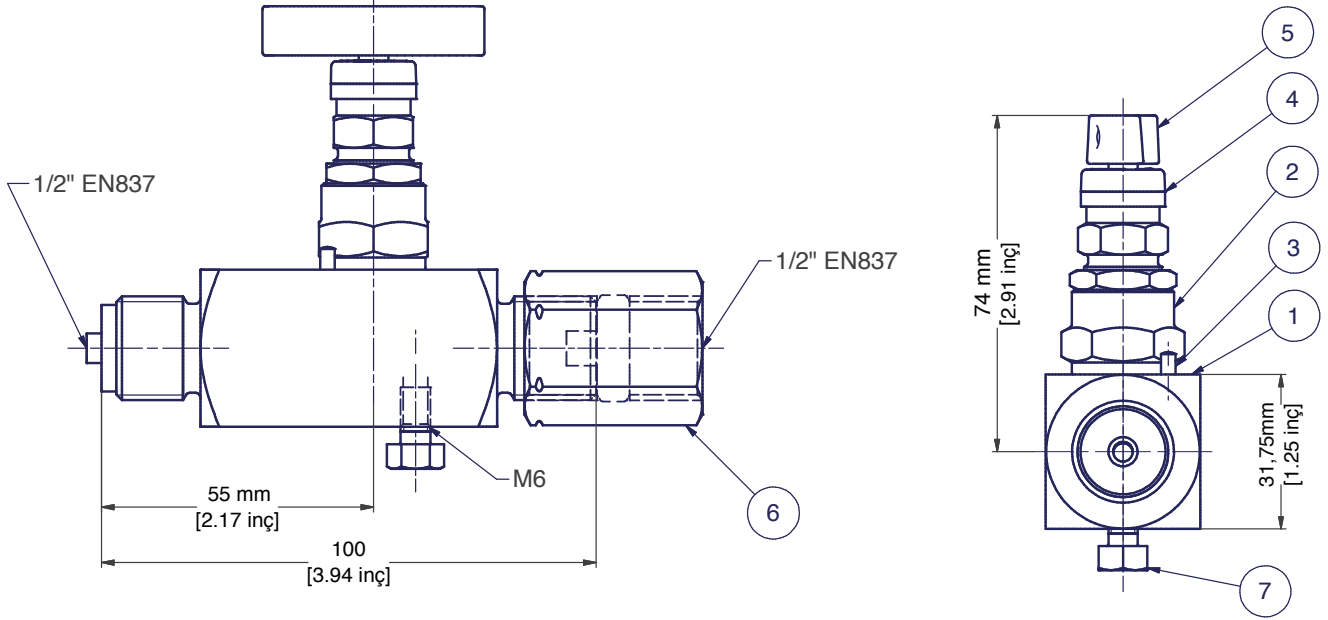

Basınç ve diferansiyel basınç ölçümü için Ayvaz MV-420 boşaltmalı manometre vanaları ve manifoldları, kimya ve petrokimya sanayii, enerji santralleri, yakıt tesisleri ve çelik fabrikalarında kullanılmaktadır.

TEKNİK ÖZELLİKLER	
Mil, Valf, Sit	1.4104 SS
Gövde	Paslanmaz Çelik 316
Kapak	Paslanmaz Çelik 316
Maks Çalışma Basıncı	220 bar - 500°C
Maks Çalışma Sıcaklığı	100°C - 420 bar
Giriş Bağlantısı	İç Dişli 1/2" EN 837-1"
Çıkış Bağlantısı	Döner Somun 1/2"

MV-420 MANOMETRE VANASI

YAPISI

Parça No	Parça	Malzeme
1	Vana Gövdesi	AISI 316
2	Supap Başlığı	AISI 316
3	Kilit Pimi	AISI 316
4	Toz Kapak Mavisi	Plastik
5	T-Kolu K / W Ayar Vidası	AISI 316
6	Ayar Somunu	AISI 316
7	Vana Gövdesi	AISI 316