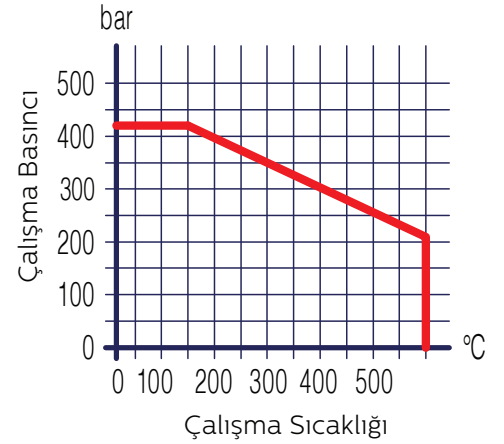

Parça No	Parça	Malzeme
1	Vana Gövdesi	AISI 316
2	Supap Başlığı	AISI 316
3	Kilit Pimi	AISI 316
4	Toz Kapak Mavisi	Plastik
5	T-Kolu K / W Ayar Vidası	AISI 316
6	Ayar Somunu	AISI 316
7	Vana Gövdesi	AISI 316