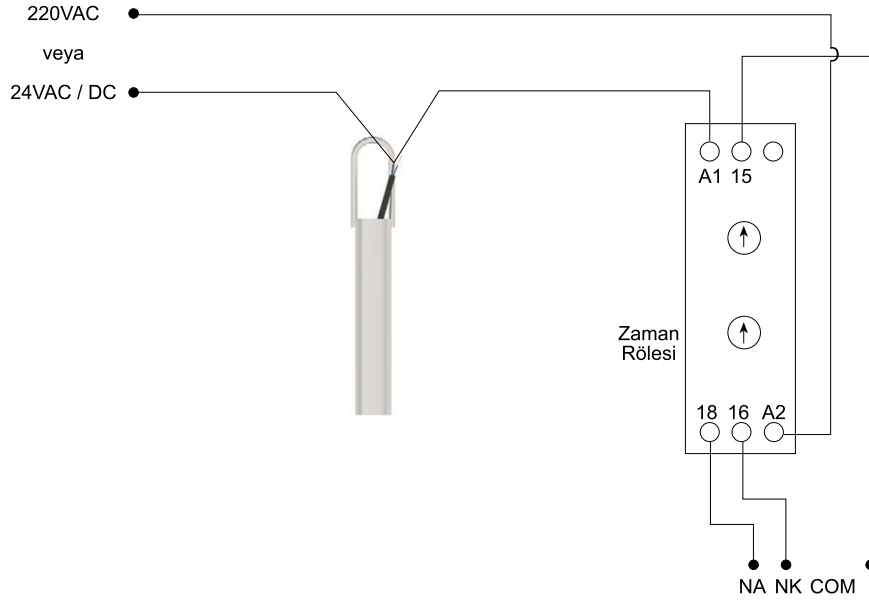

Elektrik Bağlantısı