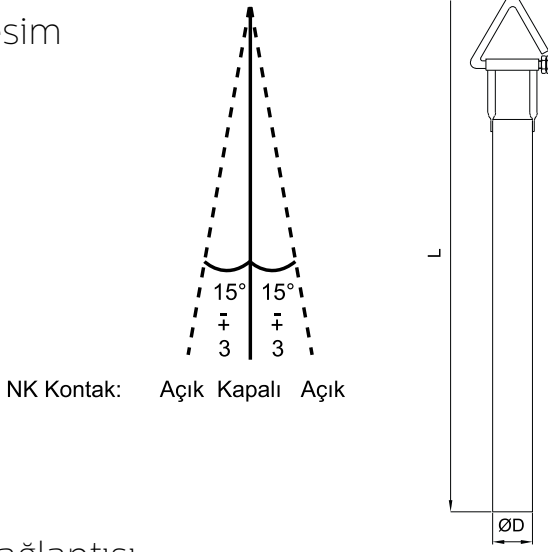

ATS-10 EĞİM SENSÖRÜ

Teknik Resim